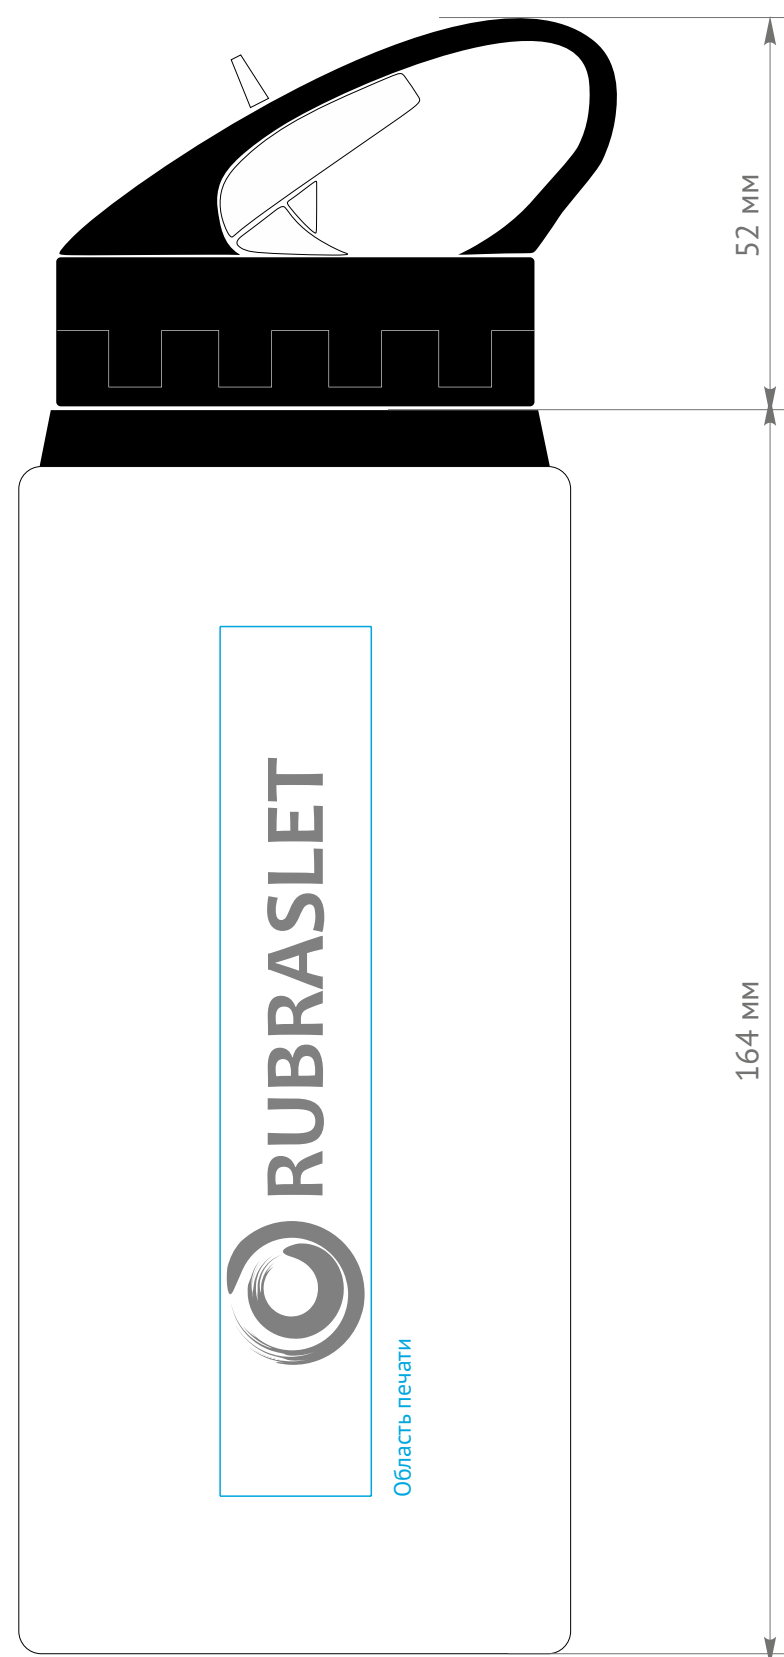

ЛАЗЕРНАЯ ГРАВИРОВКА

Объём фляжки 600мл

Максимальный размер печатной области 115x20мм.

ШЕЛКОГРАФИЯ

Объём фляжки 600мл

Максимальный размер печатной области 220x96мм.

Длина окружности 229мм.

Толщина линий логотипа не менее 0,2 мм.