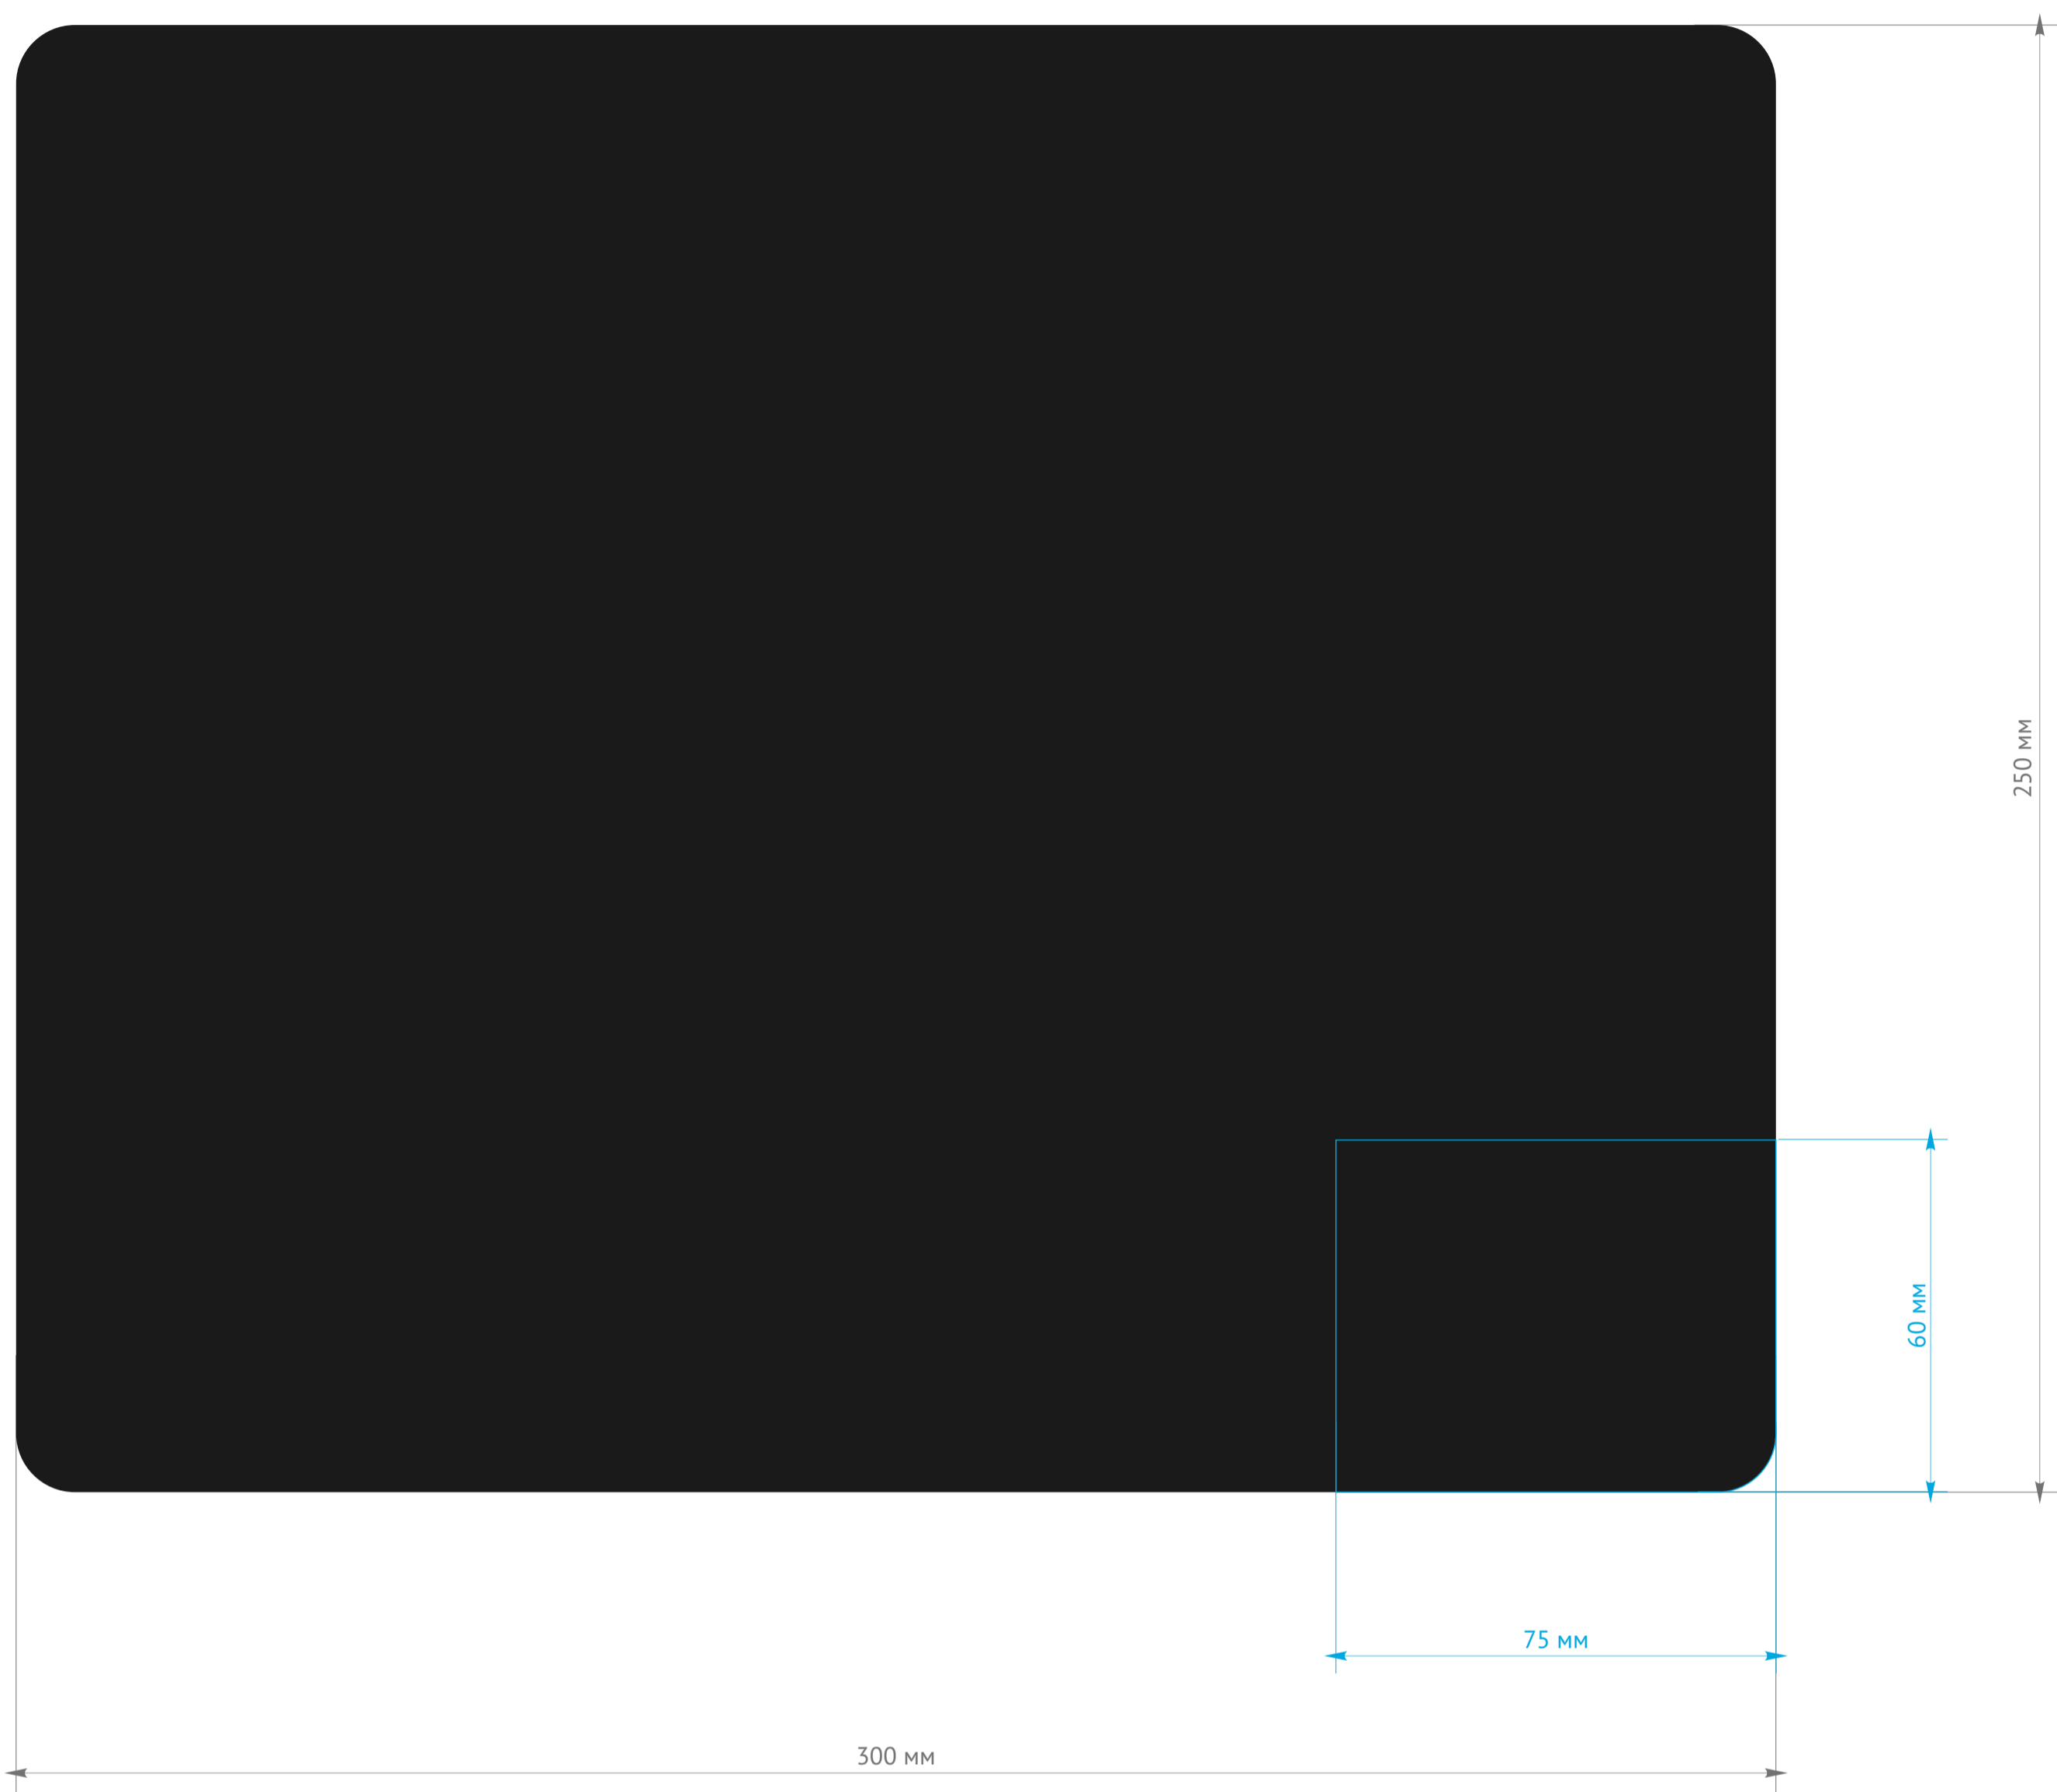

Размер (300x250x2мм)

Максимальный размер печатной области 75x60мм (печать возможна во всех 4-х углах коврика).

Толщина линий логотипа не менее 0,8 мм.

Артикул MP3141

Размер (220x180x1мм)

Максимальный размер печатной области 50x45мм (печать возможна во всех 4-х углах коврика).

Толщина линий логотипа не менее 0,8 мм.

Артикул MP4141