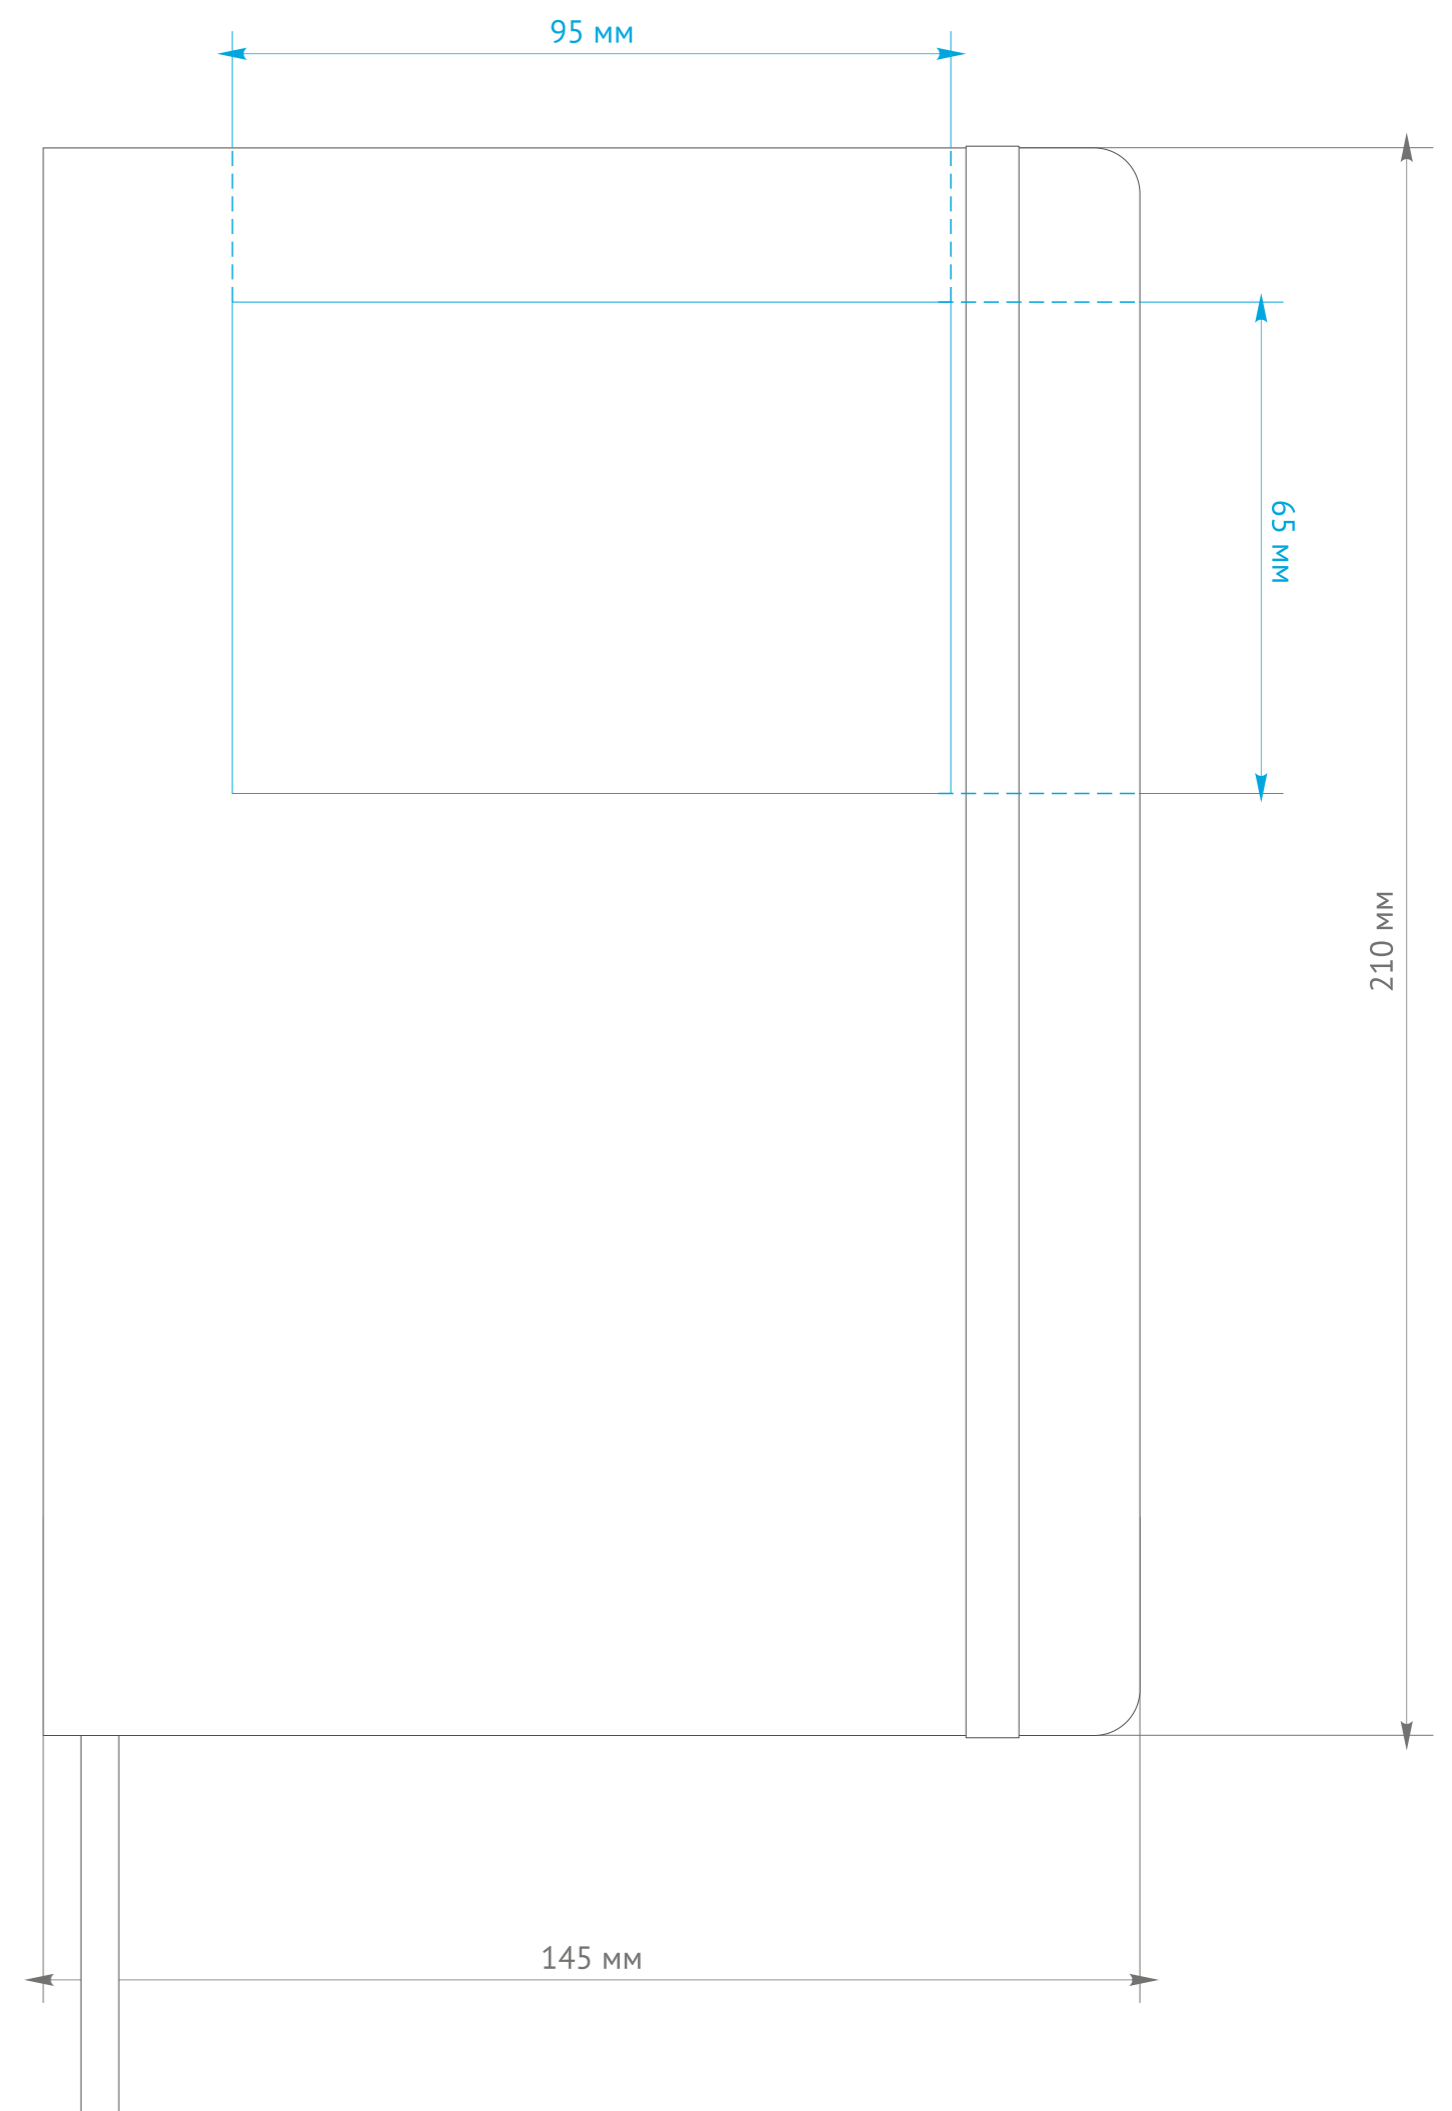

Размер ежедневника (210x145мм)

Толщина линий логотипа не менее 0,2 мм.

**УФ-ПЕЧАТЬ (полноцветное нанесение)**  
Размер печатной области 125x190мм / 65x95мм

**ТИСНЕНИЕ**  
Максимальный размер логотипа для тиснения 70x120мм  
Доступная область для тиснения 115x180мм

**ШЕЛКОГРАФИЯ (нанесение в 1 цвет)**  
Размер печатной области 125x190мм