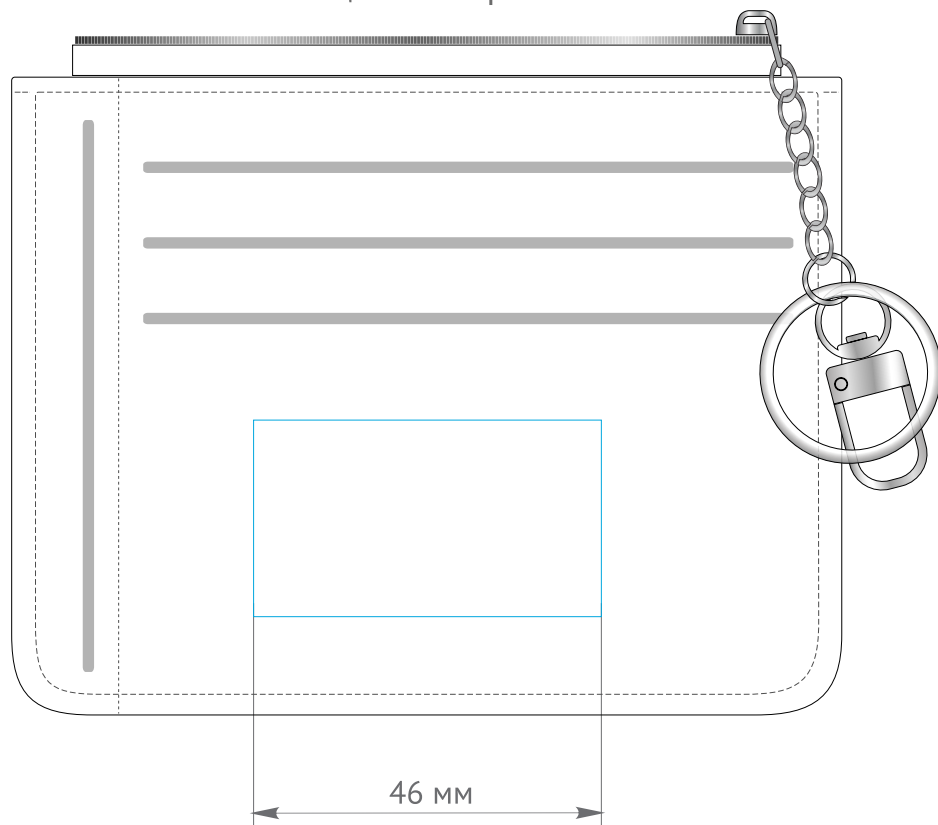

Размер картхолдера (109,8 x 88,6 мм)

Максимальный размер области для тиснения 46 x 26мм

Толщина линий логотипа не менее 0,2 мм.

Лицевая сторона

Обратная сторона