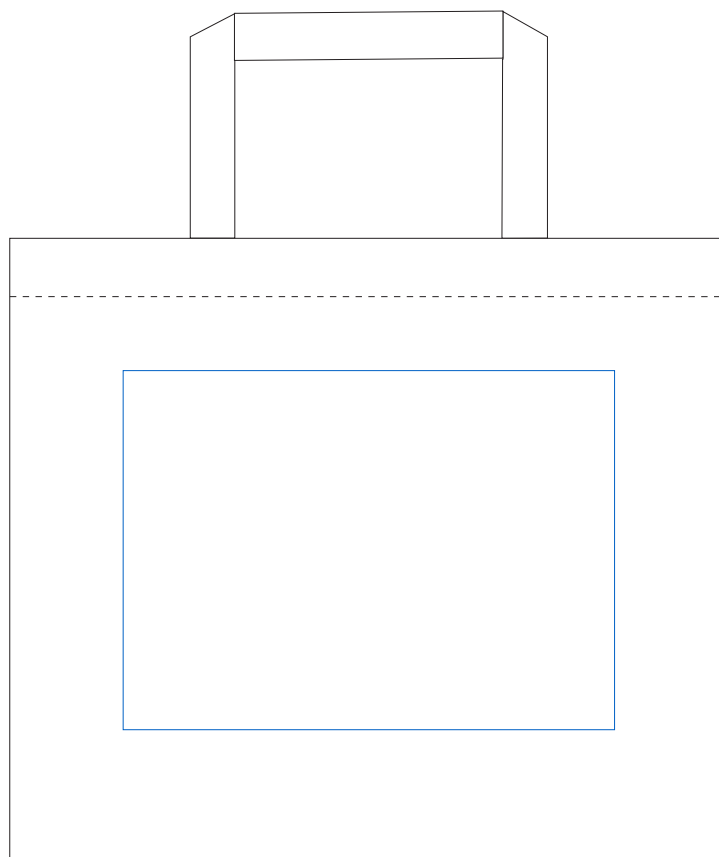

Размер сумки (380x330x100)

Реальный размер печатной области 260x190 мм.

Толщина линий логотипа не менее 0,2 мм (при масштабе 1:4).

Масштаб: 1:4

Front side
Лицевая сторона

Back side
Обратная сторона