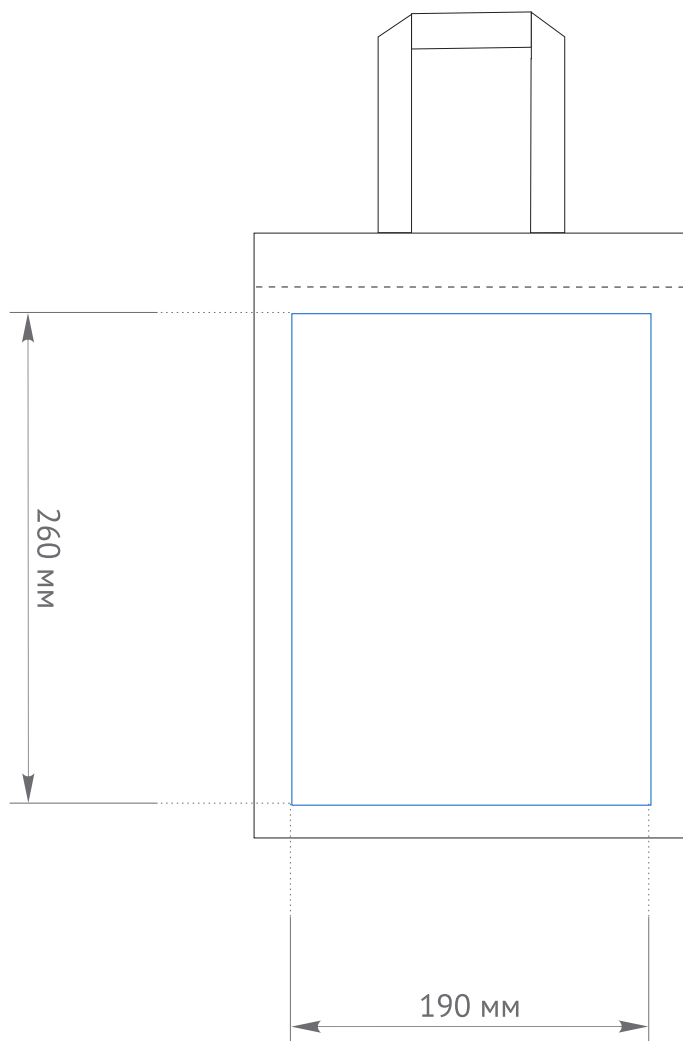

Размер сумки (320x240x70мм)
Реальный размер печатной области 260x190 мм.

Толщина линий логотипа не менее 0,2 мм (при масштабе 1:4).

Масштаб: 1:4

Front side
Лицевая сторона

Back side
Обратная сторона